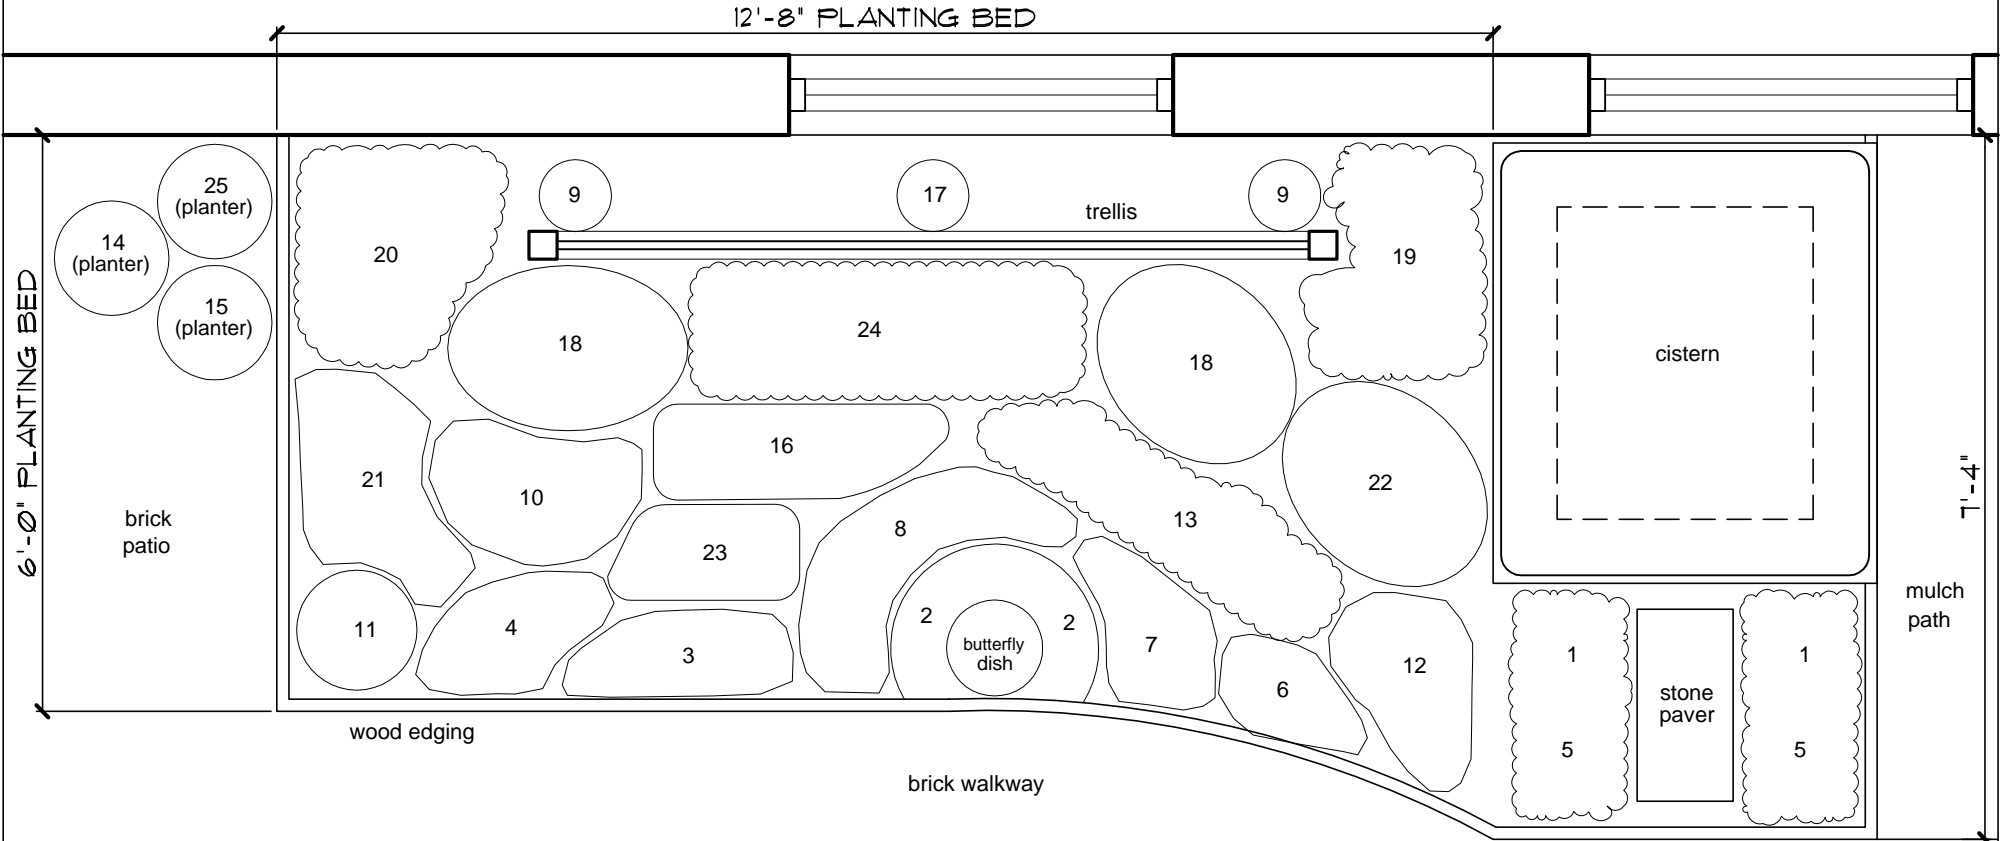

GLENCARLYN LIBRARY POLLINATOR GARDEN

A FULL SUN, SOUTHERN EXPOSURE, DRY SOIL GARDEN - SPRING 2019
MAINTAINED BY VCE MASTER GARDENERS OF NOVA

ID#	COMMON NAME	LATIN NAME
1	golden ragwort	<i>Packera aurea</i>
2	common blue violet	<i>Viola sororia</i>
3	golden alexanders	<i>Zizia aurea</i>
4	lupine	<i>Lupinus perennis</i>
5	wild strawberry	<i>Fragaria virginiana</i>
6	wild geranium	<i>Geranium maculatum</i>
7	moss phlox	<i>Phlox subulata</i>
8	wild columbine	<i>Aquilegia canadensis</i>
9	coral/trumpet honeysuckle	<i>Lonicera sempervirens</i>
10	butterfly weed	<i>Asclepias tuberosa</i>
11	threadleaft coreopsis	<i>Coreopsis verticillata</i>
12	beardtongue	<i>Penstemon digitalis</i>
13	oxeye sunflower	<i>Heliopsis helianthoides</i>

ID#	COMMON NAME	LATIN NAME
14	narrow-leaved mountain mint	<i>Pycnanthemum muticum</i>
15	American mountain mint	<i>Pycnanthemum virginiana</i>
16	blazingstar, gayfeather	<i>Liatris spicata</i>
17	virgin's bower	<i>Clematis virginiana</i>
18	NY ironweed	<i>Vernonia noveboracensis</i>
19	spotted Joe-Pye weed	<i>Eutrochium maculatum</i>
20	white doll's daisy	<i>Boltonia asteroides</i>
21	aromatic aster	<i>Symphotrichum oblongifolium</i>
22	smooth blue aster	<i>Symphotrichum laeve</i> var. <i>laeve</i>
23	blue stem golden rod	<i>Solidago caesia</i>
24	rough-stemmed goldenrod	<i>Solidago rugosa</i> 'fireworks'
25	obedient plant	<i>Physostegia virginiana</i>

2

PLAN

SCALE: 1/2" = 1'-0"